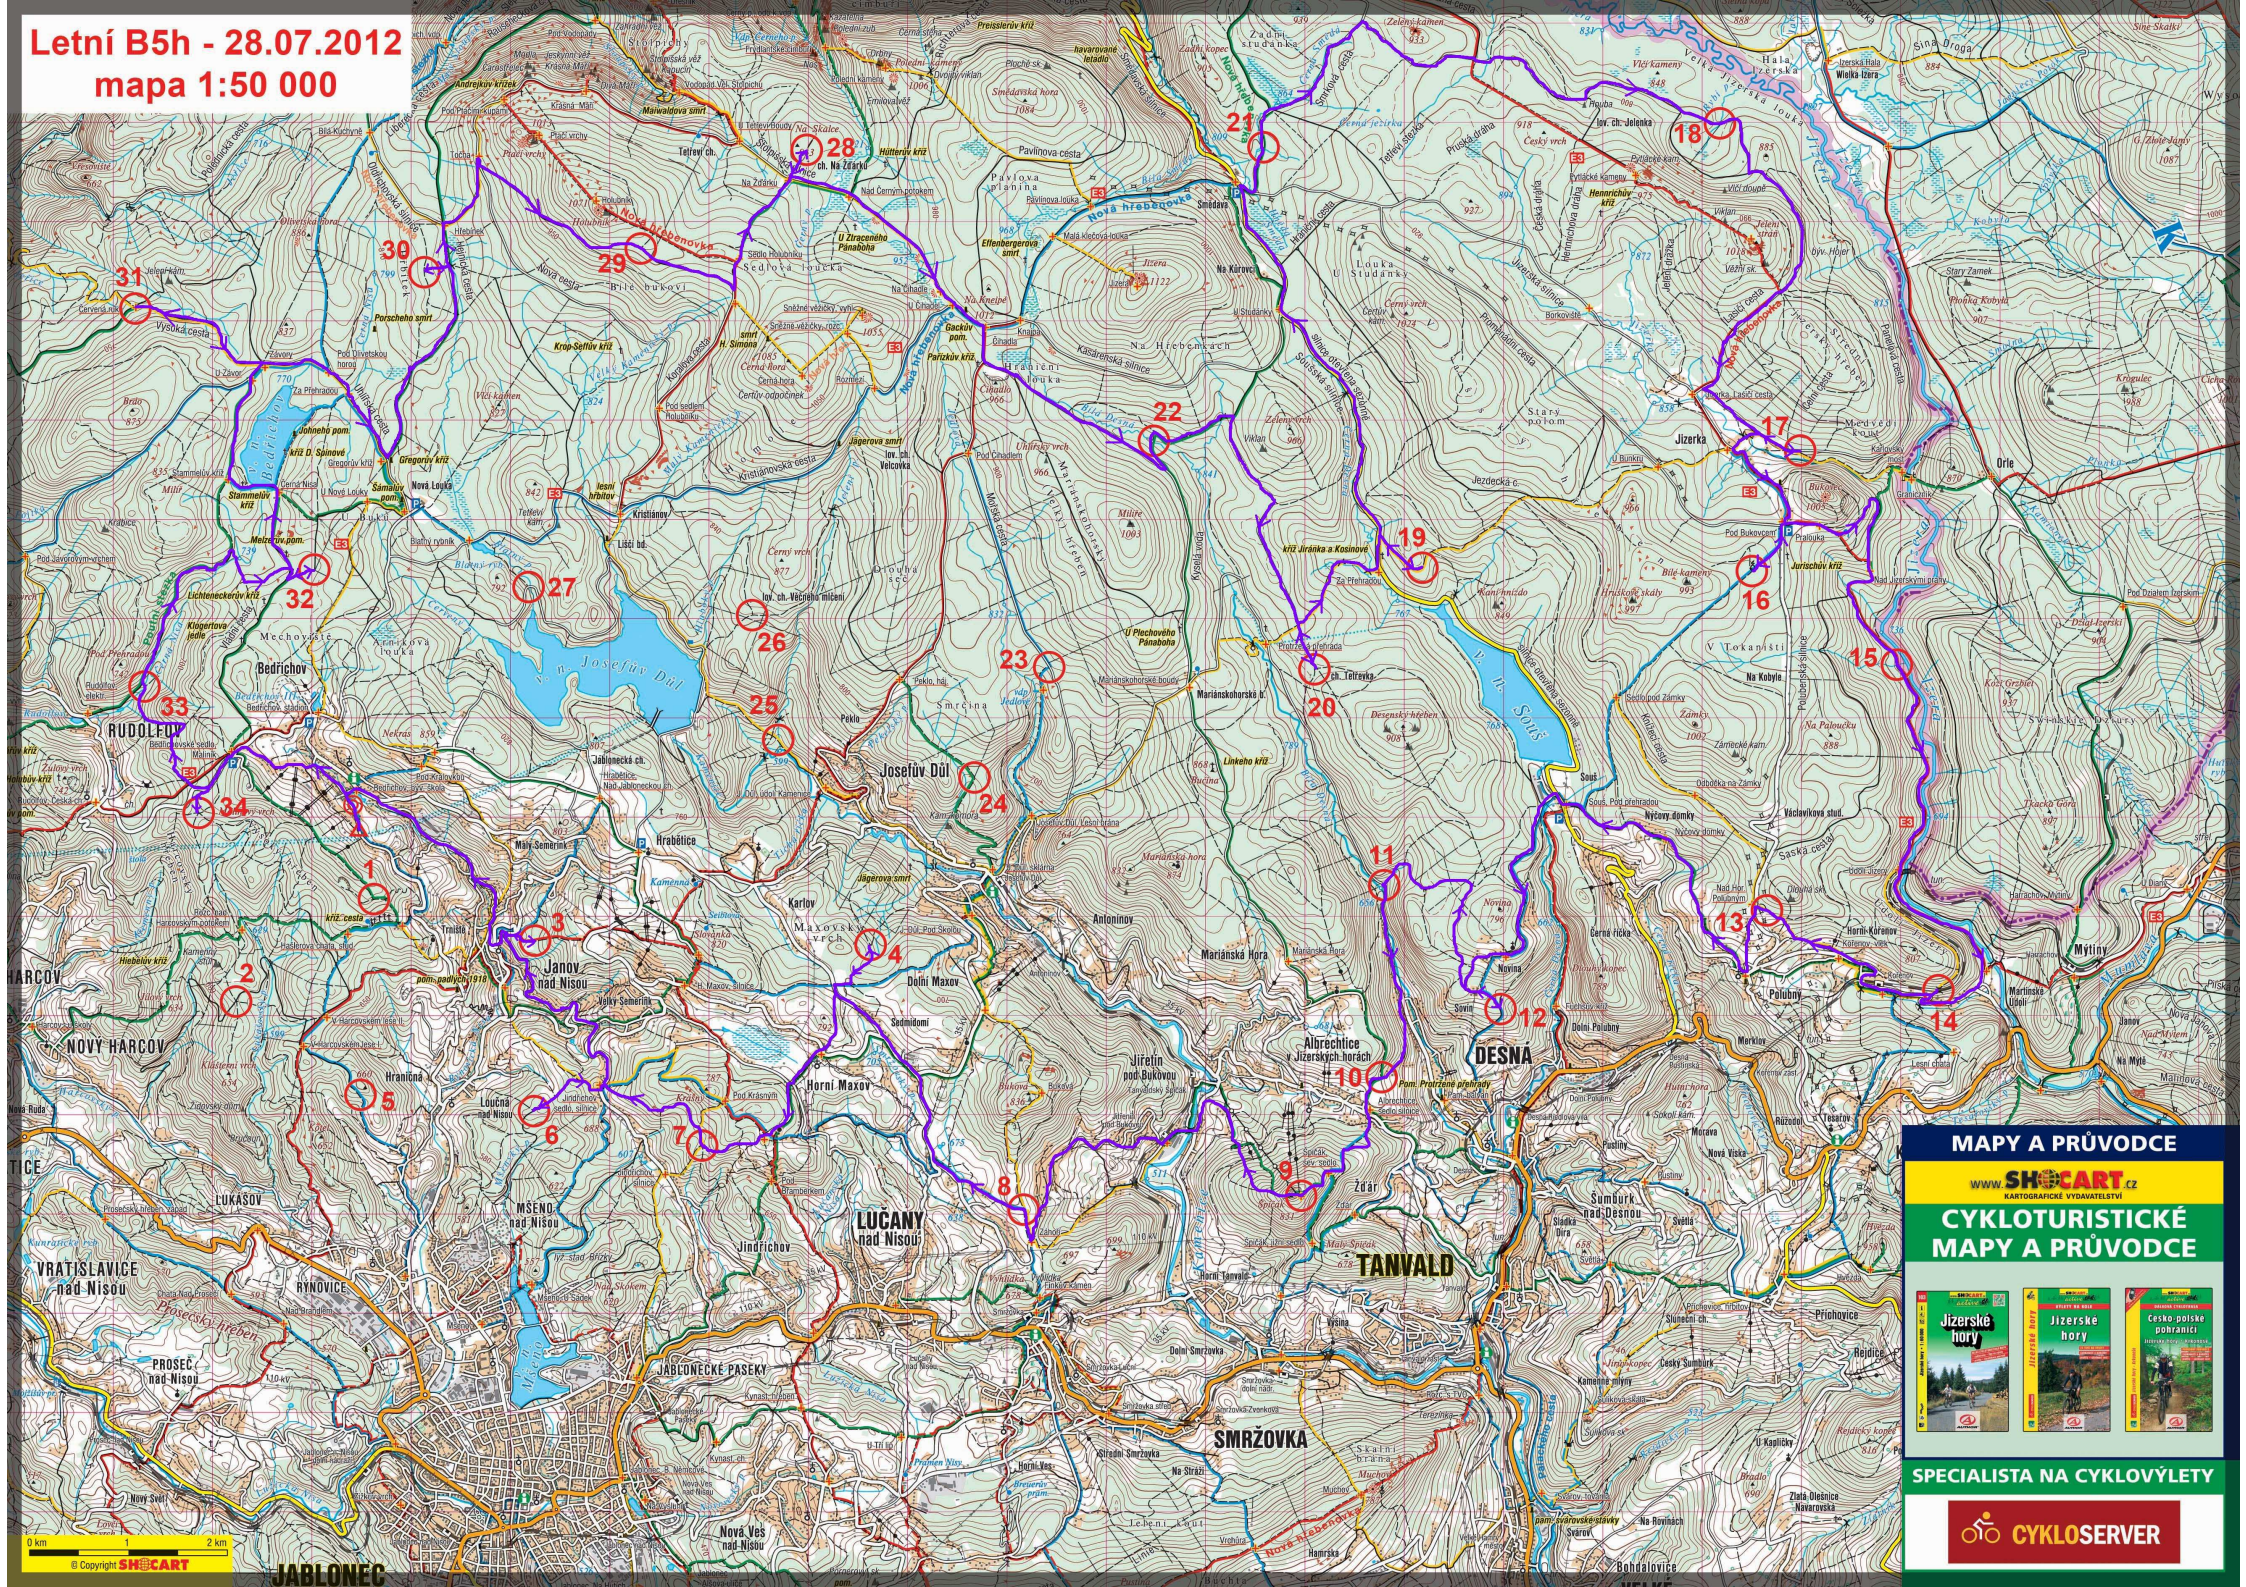

**Letní B5h - 28.07.2012**  
**mapa 1:50 000**

0 km 2 km  
© Copyright SHOCART

**MAPY A PRŮVODCE**  
WWW.SHOCART.CZ  
KARTOGRAFICKÉ VYDÁVATELSTVÍ

**CYKLOTURISTICKÉ MAPY A PRŮVODCE**

**Jizerské hory**  
**Jizerské hory**  
**Česko-polské pohraničí**

**SPECIALISTA NA CYKLOVÝLETY**

**CYKLOSERVER**